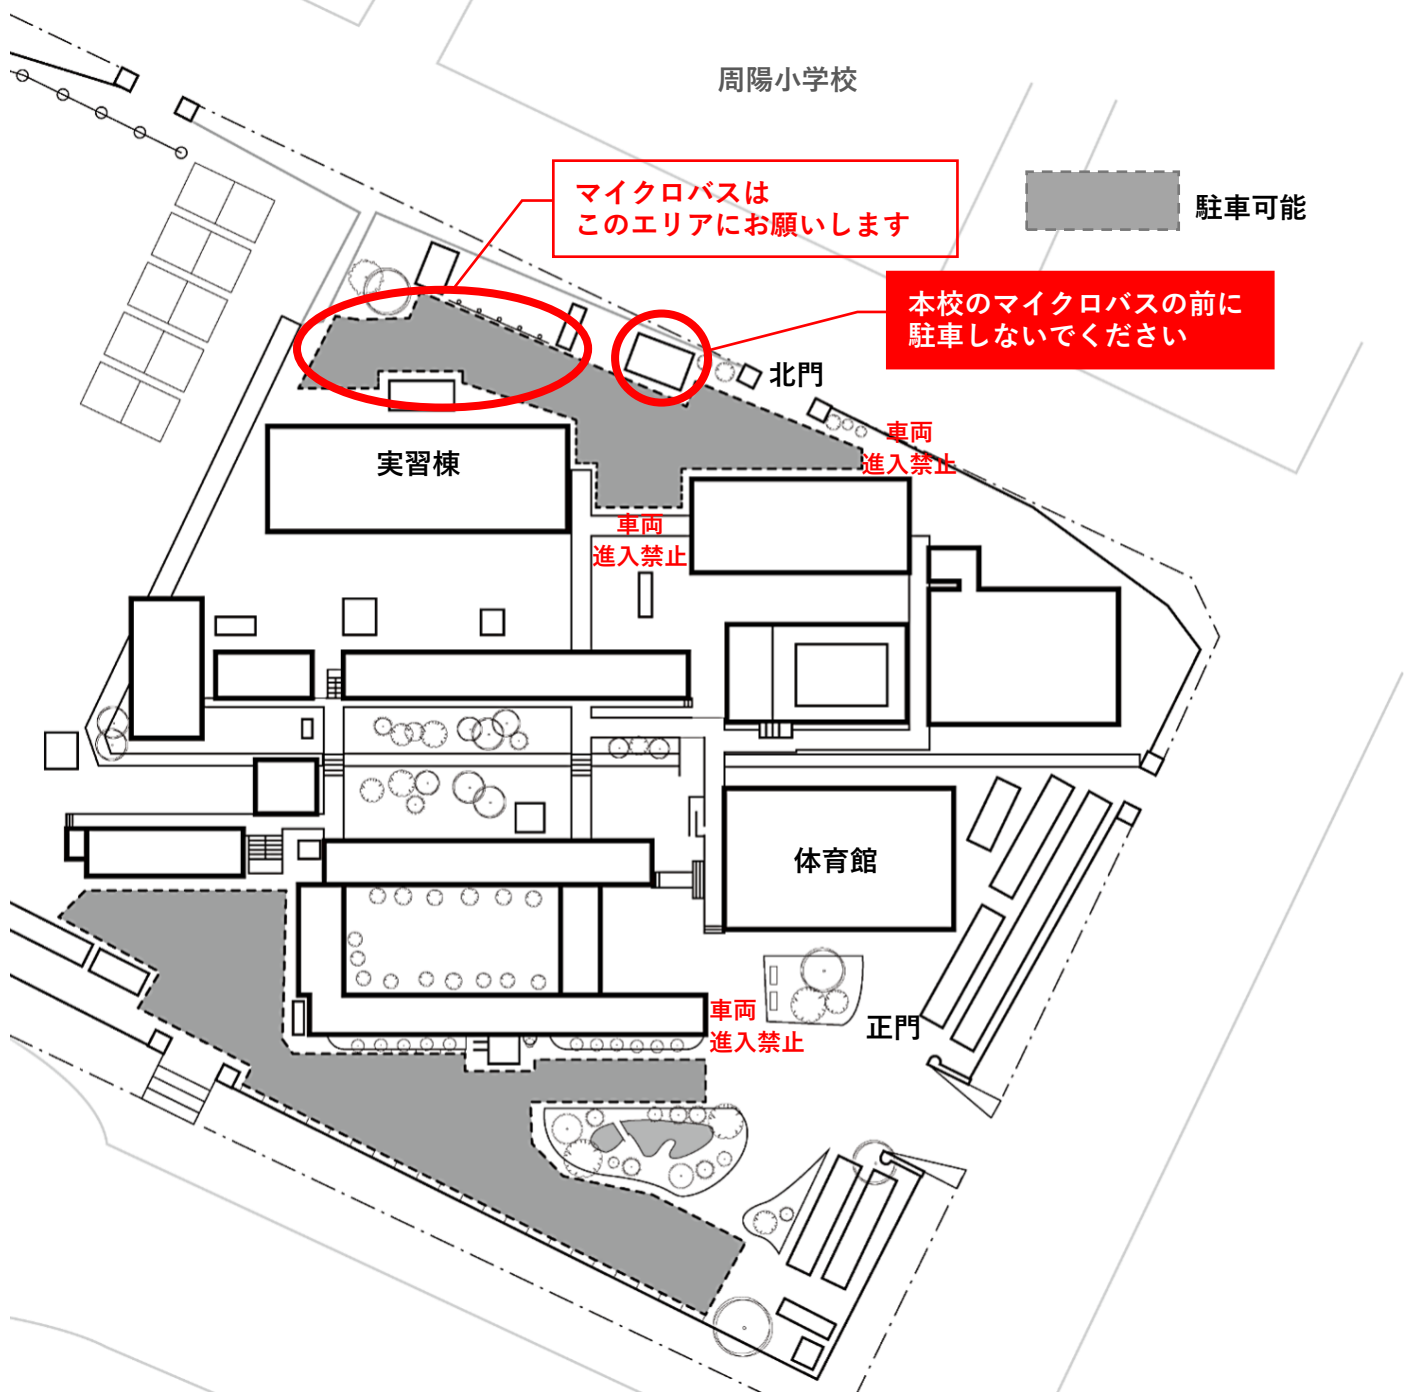

第77回全日本バレーボール高等学校選手権大会山口県代表決定戦
徳山商工高校会場 連絡および注意事項

以下の注意事項等については、必ずチーム代表者が理解され入館予定の保護者等に連絡をお願いいたします。

1. 駐車場について

- ・本校職員や他の部活動の妨げとなる駐車や行為はおやめください。
- ・マイクロバスは、北門(周陽小学校側)から入り、入って右奥の弓道場と実習棟の間をお願いします。
- ・駐車場係はおりませんので、お互いにマナーを持って指定区域内への駐車をお願いいたします。
- ・駐車場は、手狭になっております。極力乗り合わせでの来校をお願いいたします。

2. 保護者の観戦について

- ・下足につきましては、入口付近に置くことがないように各自でビニール袋を準備して持って入って下さい。
- ・ギャラリーは、ステージに向かって左後方の階段から2階です。
- ・卓球台等むやみに触ることがないようにしてください。

3. 更衣室について

- ・図のように1～3階までの体育館寄りの教室を更衣室にしております。空いている教室を利用下さい。各種感染症拡大防止の観点から、換気を含めましてその利用には十分注意してください。
- ・貴重品の管理をお願いいたします。また、帰る際には忘れ物がないように、各チームで十分注意をお願いいたします。