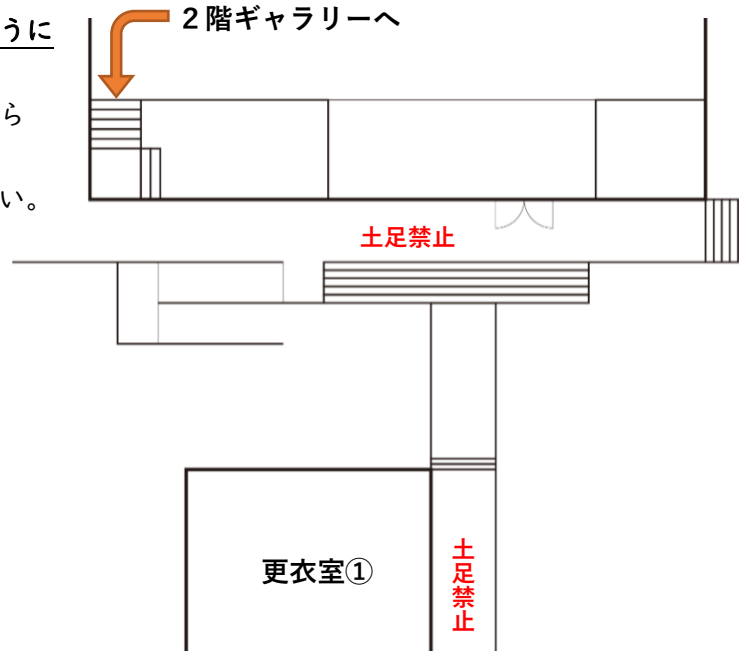

第77回全日本バレーボール高等学校選手権大会山口県代表決定戦
徳山商工高校会場 連絡および注意事項

以下の注意事項等については、必ずチーム代表者が理解され入館予定の保護者等に連絡をお願いいたします。

1. 駐車場について

- ・本校職員や他の部活動の妨げとなる駐車や行為はおやめください。
- ・マイクロバスは、北門(周陽小学校側)から入り、入って右奥の弓道場と実習棟の間をお願いします。
- ・駐車場係はおりませんので、お互いにマナーを持って指定区域内への駐車をお願いいたします。
- ・駐車場は、手狭になっております。極力乗り合わせでの来校をお願いいたします。

2. 保護者の観戦について

- ・下足につきましては、入口付近に置くことがないように各自でビニール袋を準備して持って入って下さい。
- ・ギャラリーは、ステージに向かって左後方の階段から2階です。
- ・卓球台等むやみに触ることがないようにしてください。

3. 更衣室について

- ・図のように1～3階までの体育館寄りの教室を更衣室にしております。空いている教室を利用下さい。各種感染症拡大防止の観点から、換気を含めましてその利用には十分注意してください。
- ・貴重品の管理をお願いいたします。また、帰る際には忘れ物がないように、各チームで十分注意をお願いいたします。