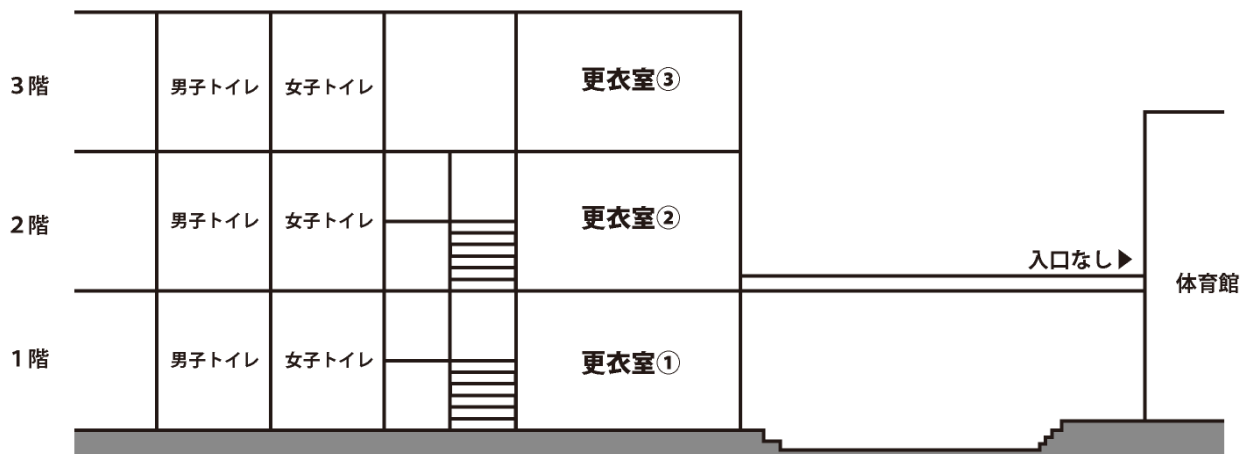

3. 更衣室について

- ・図のように1～3階までの体育館寄りの教室を更衣室にしております。空いている教室を利用下さい。各種感染症拡大防止の観点から、換気を含めましてその利用には十分注意してください。
- ・貴重品の管理をお願いいたします。また、帰る際には忘れ物がないように、各チームで十分注意をお願いいたします。